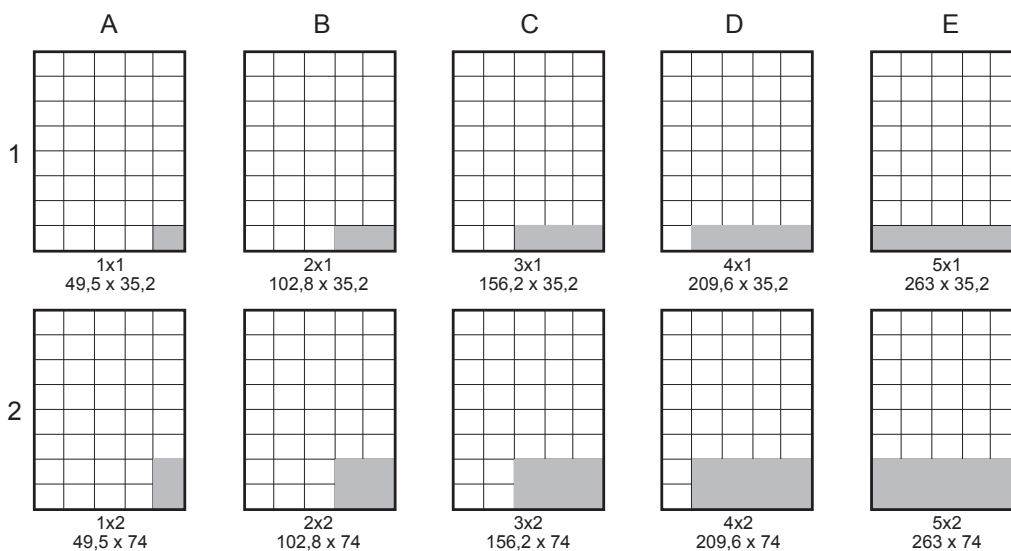

SIATKA MODUŁOWA

	A	B	C	D	F
1	 1x1 40,5 x 35,2	 2x1 85 x 35,2	 3x1 129,5 x 35,2	 4x1 174 x 35,2	 6x1 263 x 35,2
2	 1x2 40,5 x 74	 2x2 85 x 74	 3x2 129,5 x 74	 4x2 174 x 74	 6x2 263 x 74
3	 1x3 40,5 x 112,8	 2x3 85 x 112,8	 3x3 129,5 x 112,8	 4x3 174 x 112,8	 6x3 263 x 112,8
4	 1x4 40,5 x 151,6	 2x4 85 x 151,6	 3x4 129,5 x 151,6	 4x4 174 x 151,6	 6x4 263 x 151,6
5	 1x5 40,5 x 190,5	 2x5 85 x 190,5	 3x5 129,5 x 190,5	 4x5 174 x 190,5	 6x5 263 x 190,5
6	 1x6 40,5 x 229,3	 2x6 85 x 229,3	 3x6 129,5 x 229,3	 4x6 174 x 229,3	 6x6 263 x 229,3
8	 1x8 40,5 x 306,9	 2x8 85 x 306,9	 3x8 129,5 x 306,9	 4x8 174 x 306,9	 6x8 263 x 306,9

FORMATY WYRÓŻNIONE

junior page
174 x 229,3

full page
263 x 306,9

rozkładówka
552 x 306,9

SIATKA MODUŁOWA

GAZETA
WSPÓŁCZESNA

FORMATY DOSTĘPNE NA PIERWSZEJ STRONIE

FORMATY SPECJALNE DOSTĘPNE NA PIERWSZEJ STRONIE