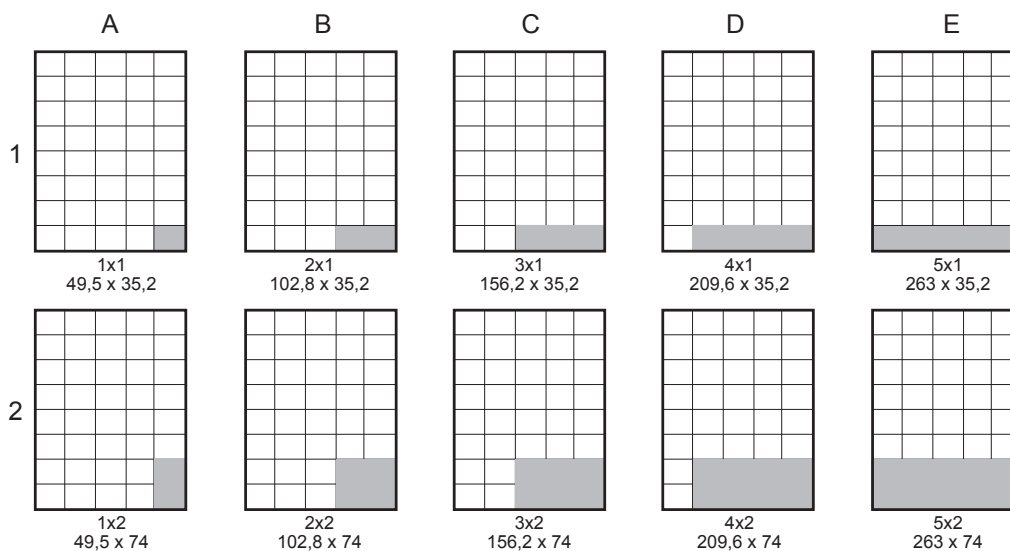

SIATKA MODUŁOWA

FAKTY
OSTROWIECKIE

	A	B	C	D	F
1	 1x1 40,5 x 35,2	 2x1 85 x 35,2	 3x1 129,5 x 35,2	 4x1 174 x 35,2	 6x1 263 x 35,2
2	 1x2 40,5 x 74	 2x2 85 x 74	 3x2 129,5 x 74	 4x2 174 x 74	 6x2 263 x 74
3	 1x3 40,5 x 112,8	 2x3 85 x 112,8	 3x3 129,5 x 112,8	 4x3 174 x 112,8	 6x3 263 x 112,8
4	 1x4 40,5 x 151,6	 2x4 85 x 151,6	 3x4 129,5 x 151,6	 4x4 174 x 151,6	 6x4 263 x 151,6
5	 1x5 40,5 x 190,5	 2x5 85 x 190,5	 3x5 129,5 x 190,5	 4x5 174 x 190,5	 6x5 263 x 190,5
6	 1x6 40,5 x 229,3	 2x6 85 x 229,3	 3x6 129,5 x 229,3	 4x6 174 x 229,3	 6x6 263 x 229,3
8	 1x8 40,5 x 306,9	 2x8 85 x 306,9	 3x8 129,5 x 306,9	 4x8 174 x 306,9	 6x8 263 x 306,9

FORMATY WYRÓŻNIONE

junior page
174 x 229,3

full page
263 x 306,9

rozkładówka
552 x 306,9

SIATKA MODUŁOWA

FAKTY
OSTROWIECKIE

FORMATY DOSTĘPNE NA PIERWSZEJ STRONIE

FORMATY SPECJALNE DOSTĘPNE NA PIERWSZEJ STRONIE